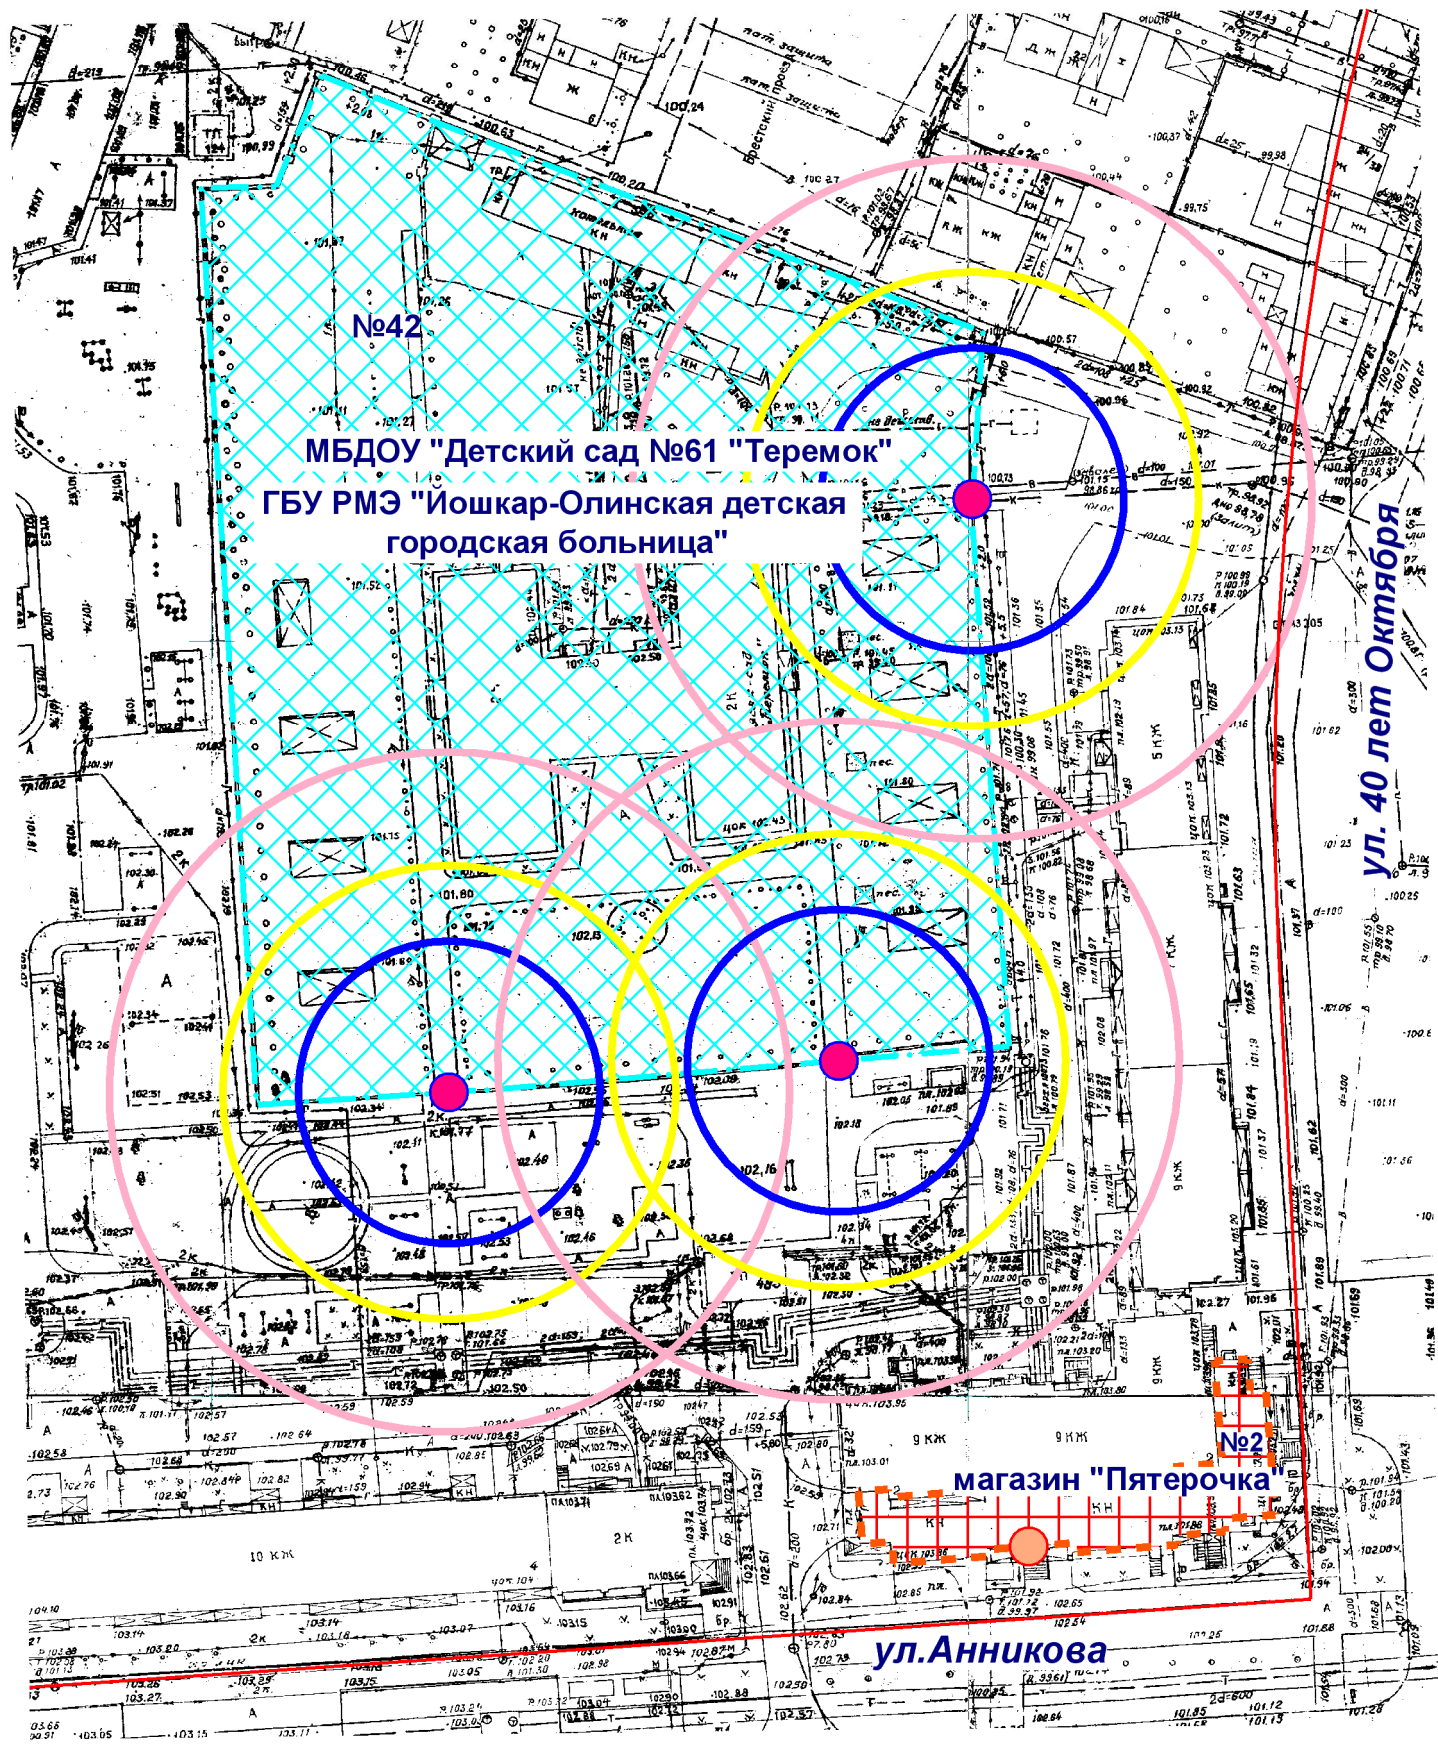

Схема границ прилегающих территорий

- Входы на объект
- Входы в предприятие торговли
- Территория объекта
- Предприятие торговли
- Радиус 30 м
- Радиус 20 м
- Радиус 45 м

МУП "АРХИТЕКТОР"		Заказчик: Администрация городского округа "Город Йошкар-Ола"			
Директор		Парманов	Объект: МБДОУ "Детский сад №61 "Теремок"		
И.о.нач. ОИРД		Казакова	местоположение: РМЭ, г.Йошкар-Ола, ул.40 лет Октября, д. 42		
			ГБУ РМЭ "Йошкар-Олинская детская городская больница"		
			местоположение: РМЭ, г.Йошкар-Ола, ул.40 лет Октября, д. 42		
			Масштаб	Дата	Номер
Исполнитель		Кириллова	1:1000	10.07.2019	19-116
					Листов
					1